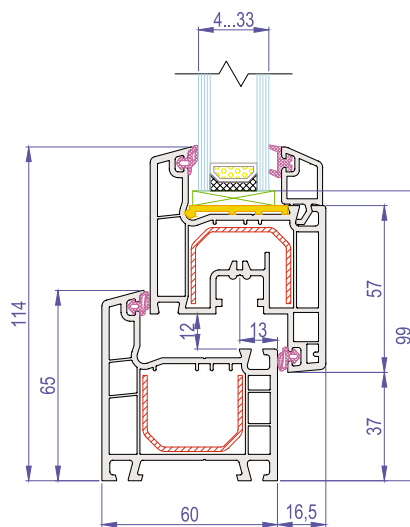

группа профилей IDEAL 2000 / ИДЕАЛ 2000

Praktisch / Практиш
IDEAL 2000

Рама 120005 Створка 120022 Импост 120041

- 3-камерная профильная система
- монтажная глубина 60 мм
- возможность установки стеклопакета толщиной до 33 мм
- **сопротивление теплопередаче 0,62 м² °C/Вт**
- 2 контура уплотнения предотвращают потери тепла, задерживают потоки воздуха, пыль и влагу и создают приятный климат в помещении
- диапазон температур от -60 до +70°C
- экологичный профиль (без свинца)